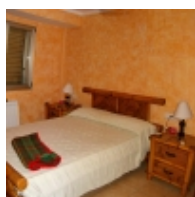

Full Description:

Precioso chalet con vista al mar en 3 alturas , con excelentes acabados, 5 habitaciones, equipada totalmente, salón con chimenea , comedor independiente, piso radiante, 3 baños 1 aseo , con espacio de armarios empotrados , pisos en porcelanosa , maderas de primera calidad , piscina con zona de máquinas , , barbacoa, 10 plazas de garaje, zona de lavandería y gimnasio, preciosas terrazas con vista al mar y a el valle de Santa Eulalia , vista a Puig de Misa, zona de jardín. Vr. 1.380.000