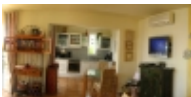

Casa sobre el arrecife